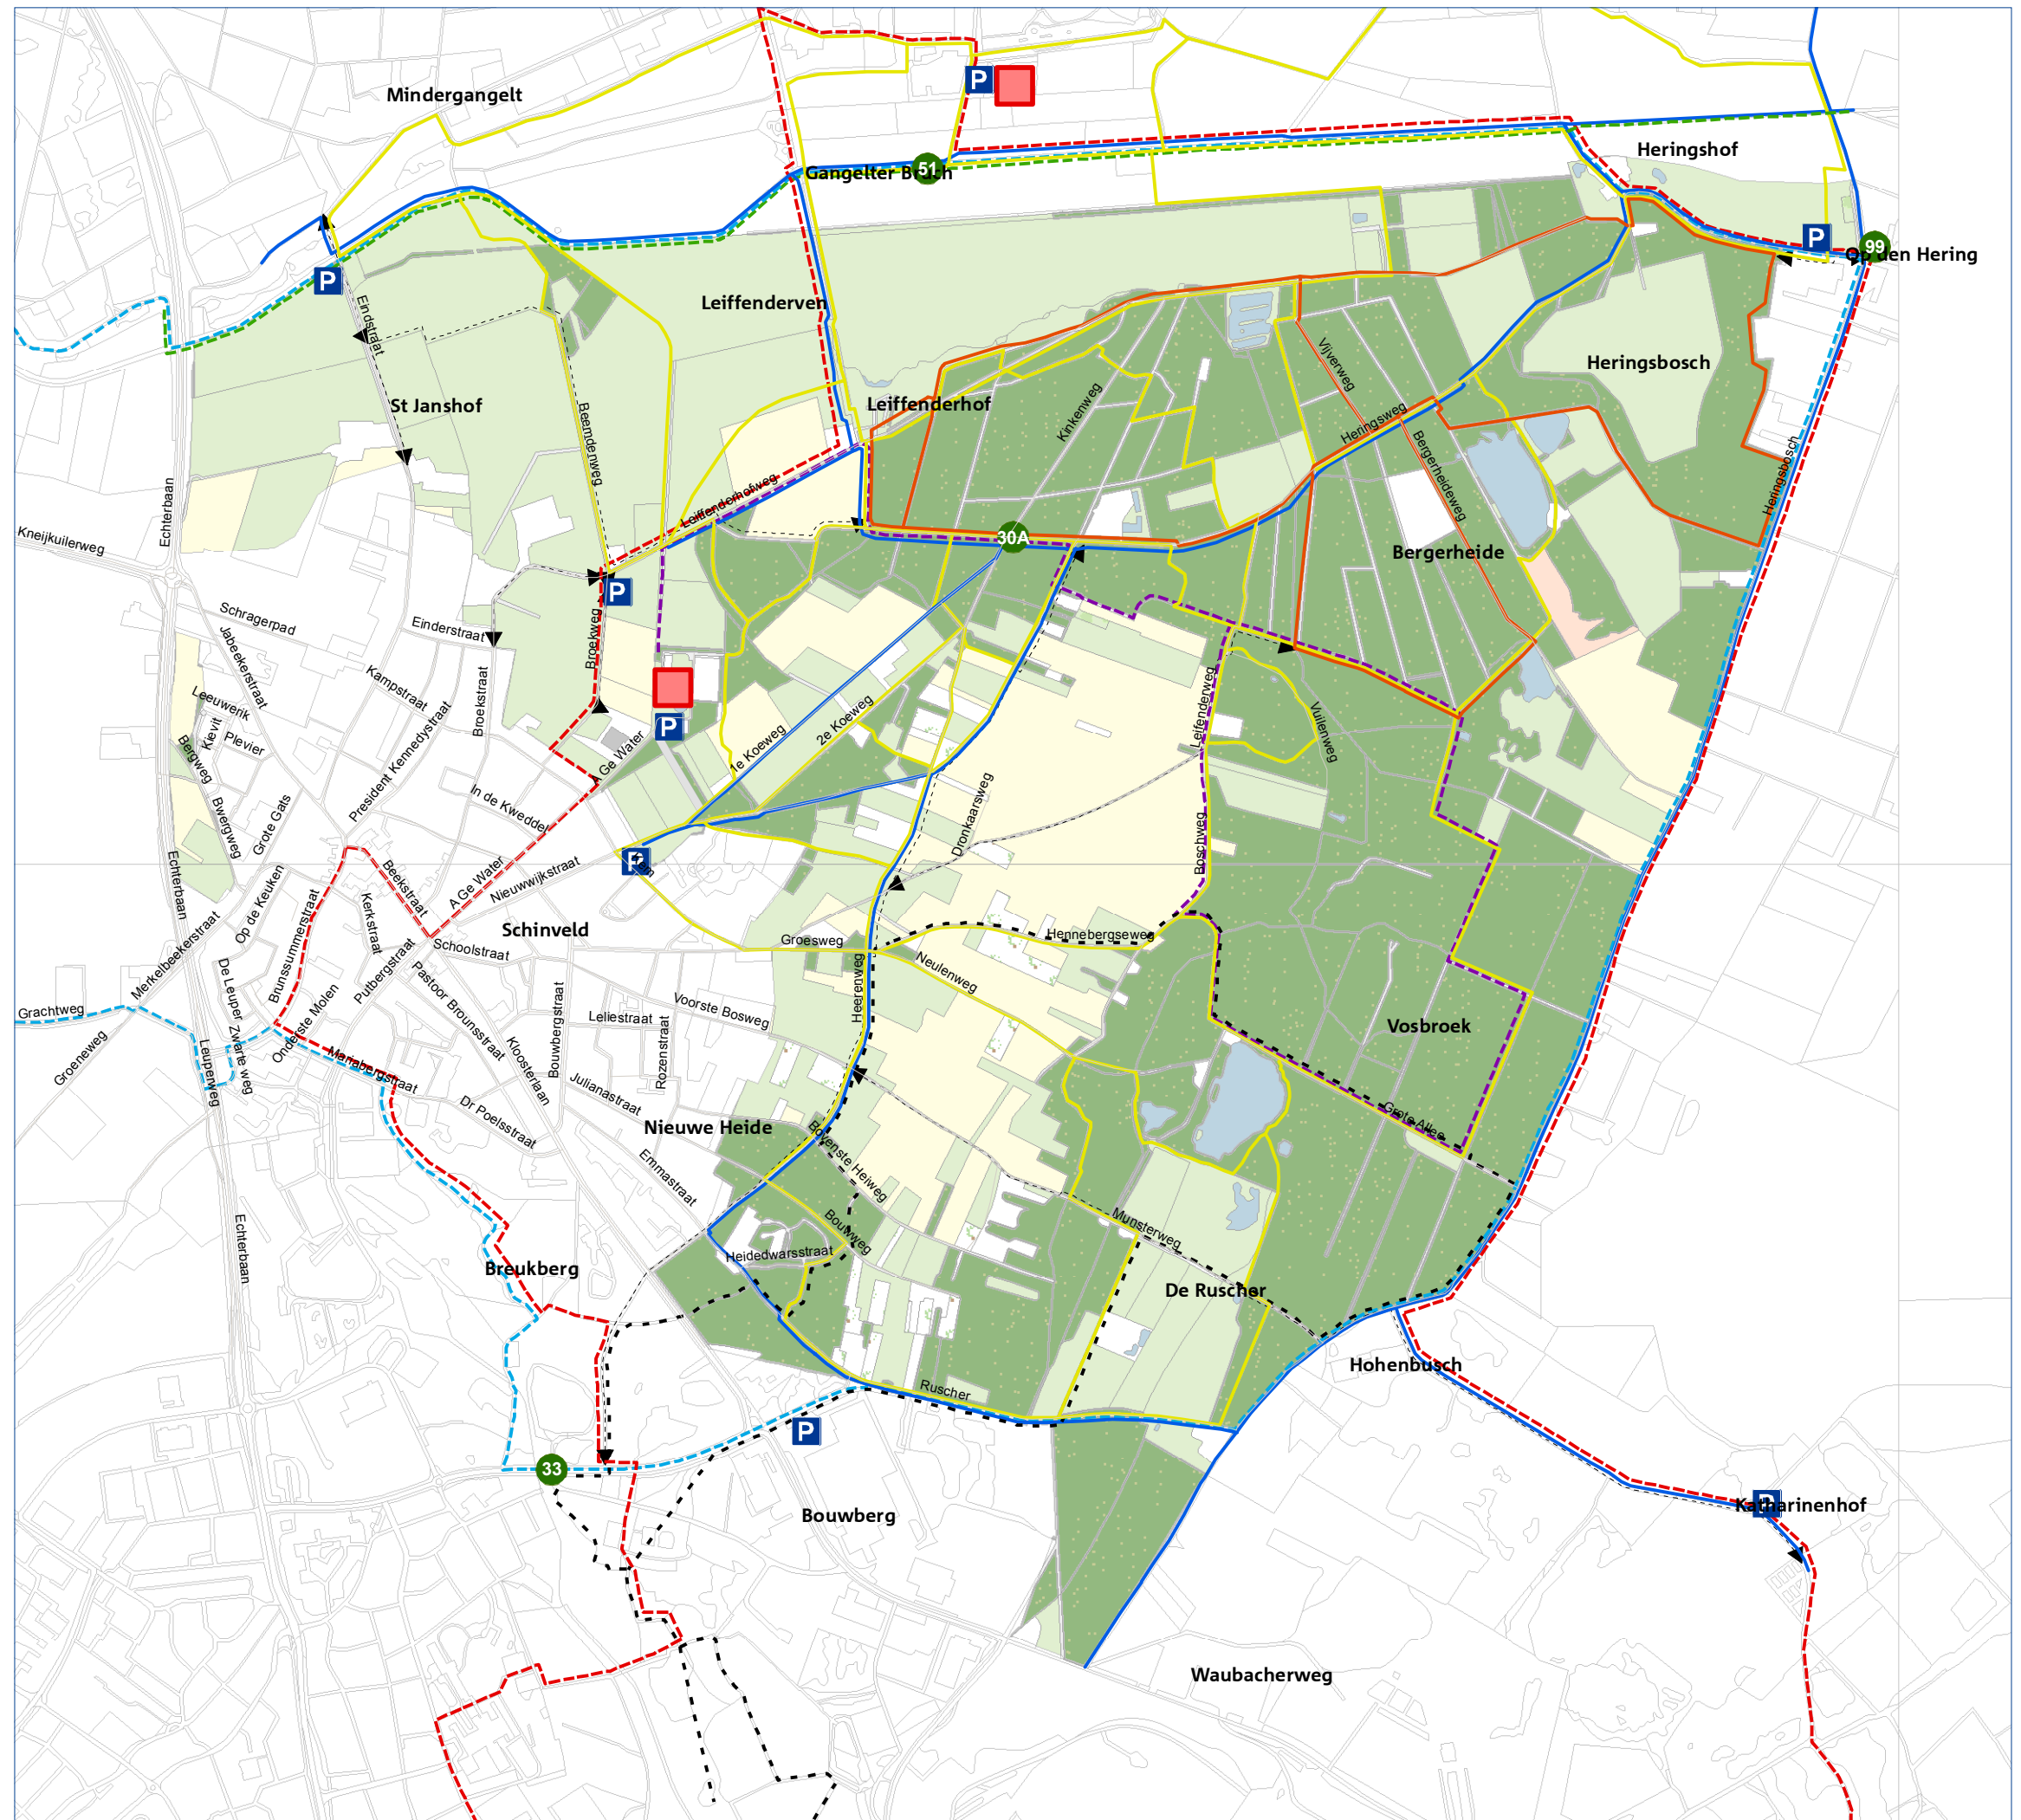

kaart 4: recreatieve routes

Schinveldse Es

datum: juni 2009

schaal 1:15.000

Legenda

Topografie

Recreatieve routes

- Wandel routes
- Fiets routes
- Ruiters routes
- - - Mountainbike routes
- - - Cultuurhistorische wandel route
- - - Cultuurhistorische fiets route
- - - Rund heidenaturpark route
- - - Groene metropool route
- ◄ - - - ► Aanrij routes
- Bezoekerscentrum
- P Parkeer plaats
- 33 Knooppunt fietsroute

dienst landelijk gebied
voor ontwikkeling en beheer

20090611RJ001

DLG realiseert groene plannen voor 16 miljoen Nederlanders!

Bronnen: © De auteursrechten en databankrechten: Topografische Dienst Kadaster, Emmen, 2004