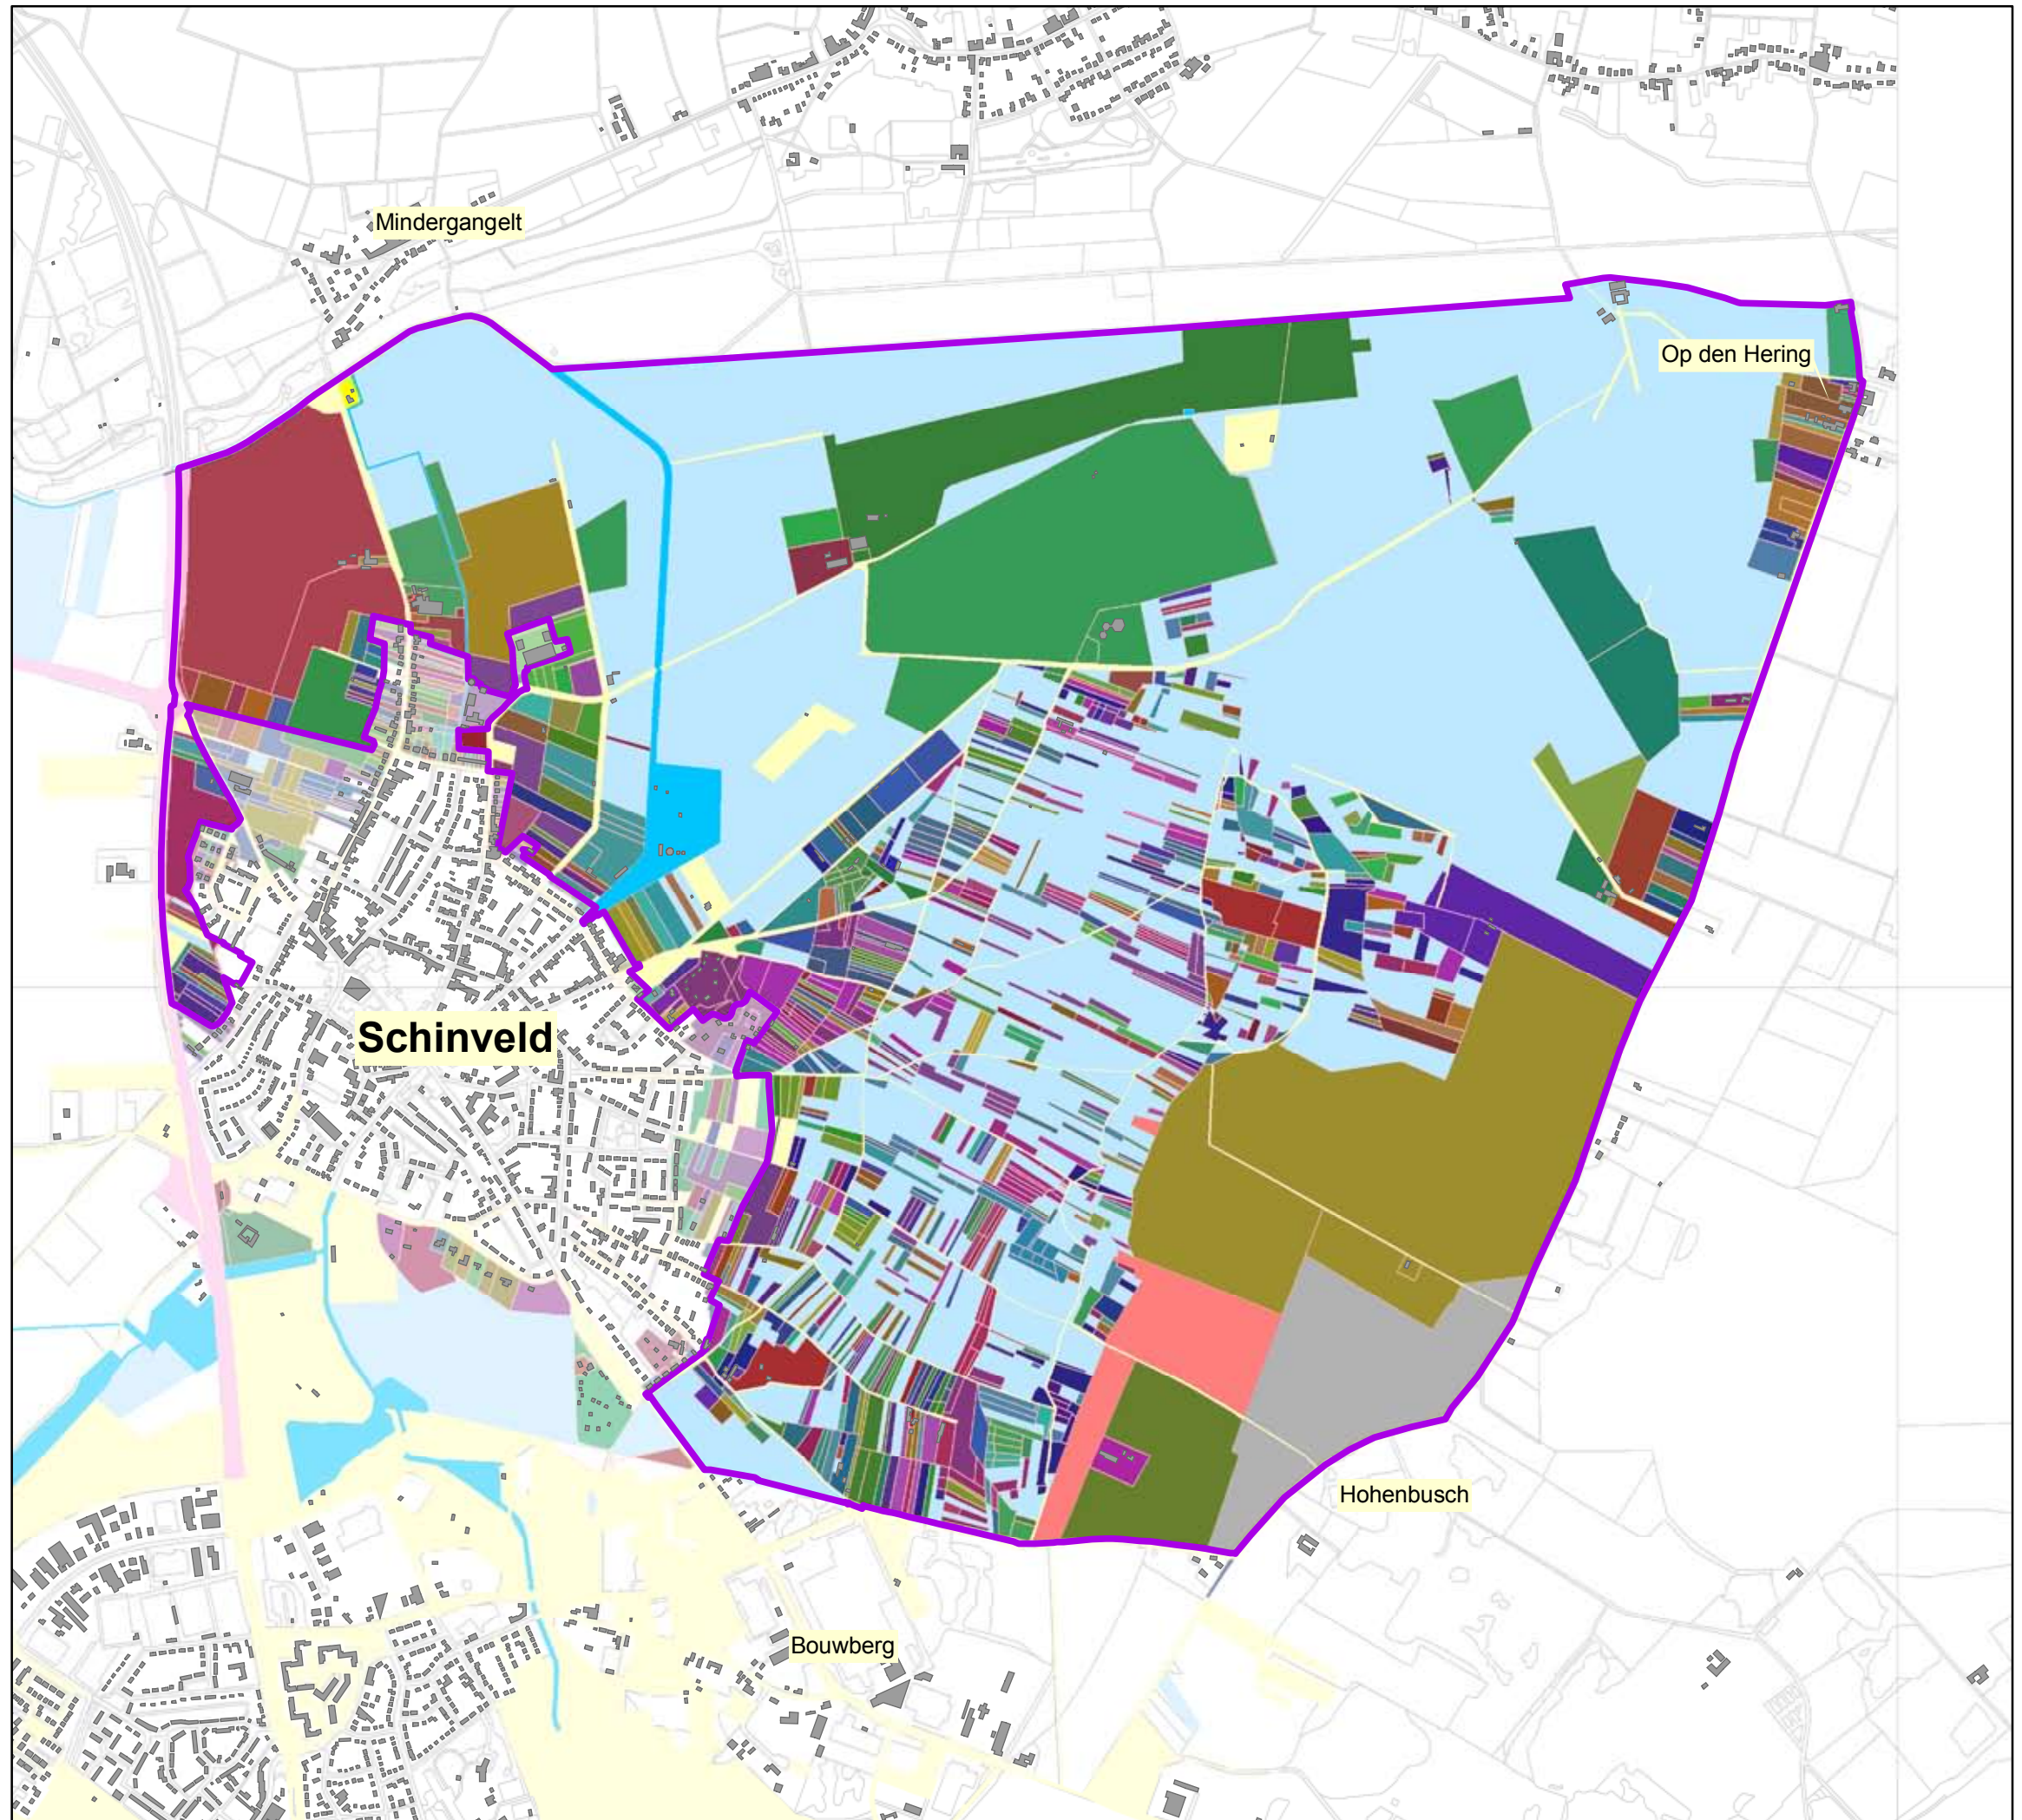

Verkavelingssituatie  
**Schinveldse Es**

datum 13 november 2006  
schaal 1:15.000

**Legenda**

 Projectgrens

**Eigendom van een Instantie**

**Instantie**

-  01 STAATSBOSBEHEER
-  02 PROVINCIALE LANDSCHAPPEN
-  03 NATUURMONUMENTEN
-  04 BUREAU BEHEER LANDBOUWGRONDEN
-  05 GEMEENTE
-  06 WATERCHAP
-  07 PROVINCIE
-  08 RIJKSWATERSTAAT
-  09 OVERIG STAATSEIGENDOM

DLG Regio Zuid

dienst landelijk gebied  
voor ontwikkeling en beheer

20061113evs003

Bronnen: © De auteursrechten en databankrechten: Topografische Dienst Kadaster, Emmen, 2004

DLG realiseert groene plannen voor 16 miljoen Nederlanders!